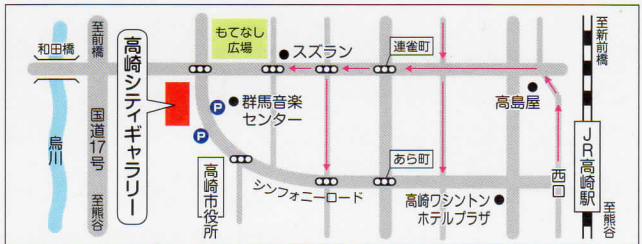

○印の日に会場におります
(氏名)

	3日(金)	4日(土)	5日(日)	6日(月)	7日(火)	8日(水)
10:00-14:00						
14:00-18:00						X

POST CARD

第6回 流形ぐんま展

2017年2月3日(金) - 8日(水)

10:00-18:00 (最終日は15:00 閉場)

高崎シティギャラリー第2展示室 TEL.027-328-5050

後援 群馬県教育文化事業団、高崎市、高崎市教育委員会
上毛新聞社、群馬テレビ株式会社